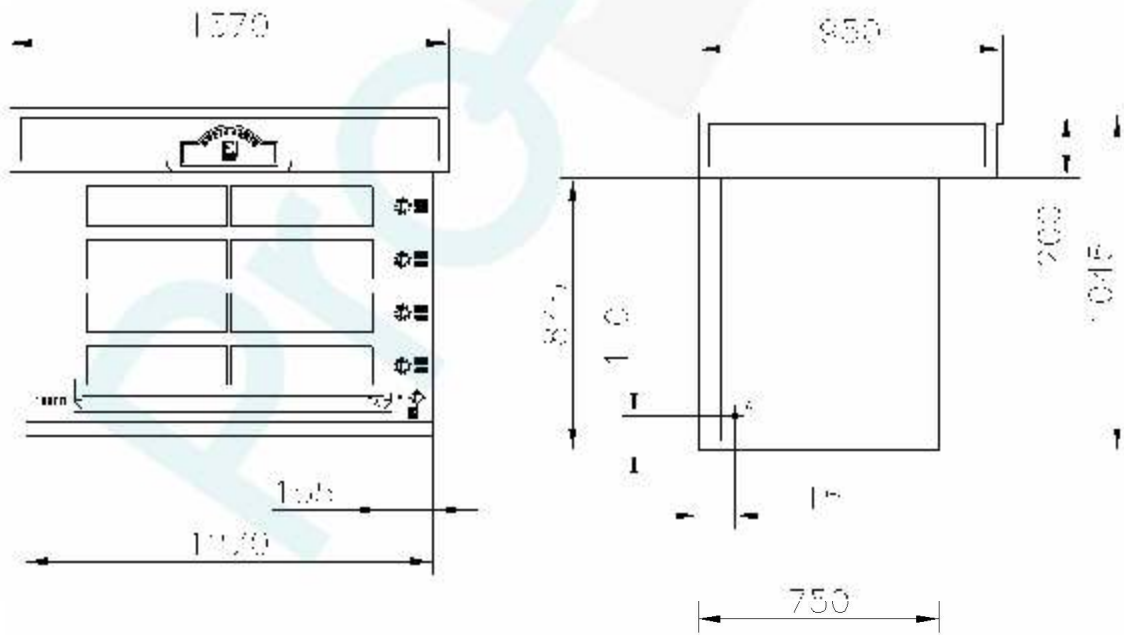

2.3.1 ()

RT44E

2.3.2 ()

	Bx	Hx	T
RT44E	1370 x	1045 x	950
RT66E	1370 x	1375 x	950
RT88E	1370 x	1705 x	950

2.3.3

	()
RT44E	365
RT66E	365
RT88E	365

2.3.4

	()	
RT44E	400V AC, 3/N, 50Hz	14.4kW
RT66E	400V AC, 3/N, 50Hz	22kW
RT88E	400V AC, 3/N, 50Hz	28.8kW