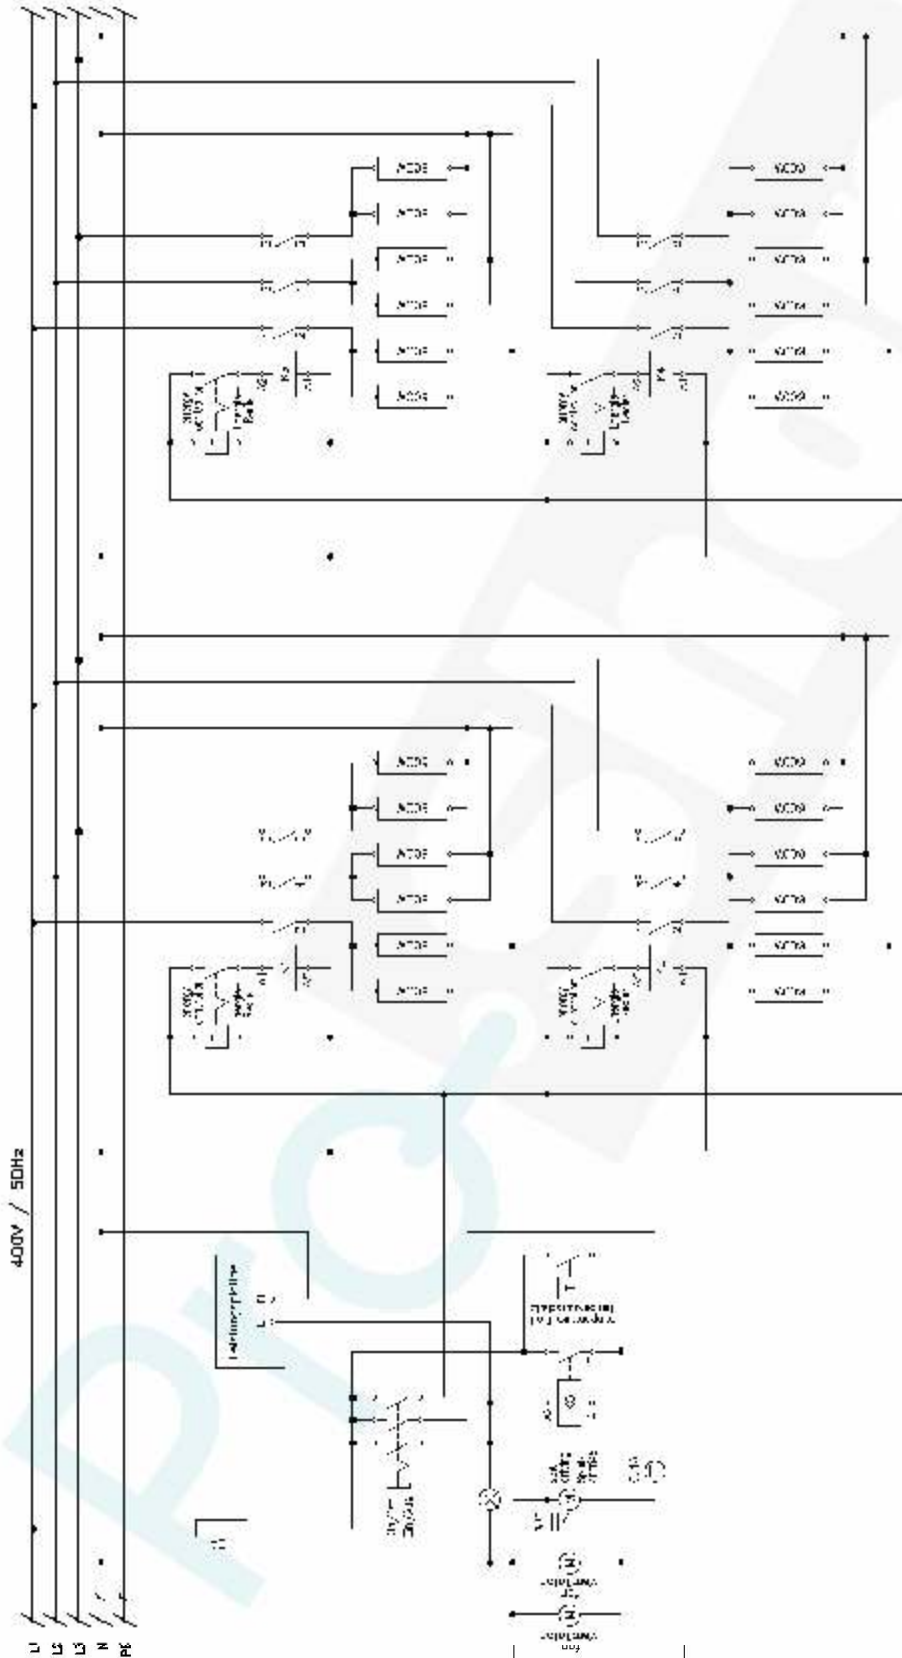

5.3

RT44E 400 / 50